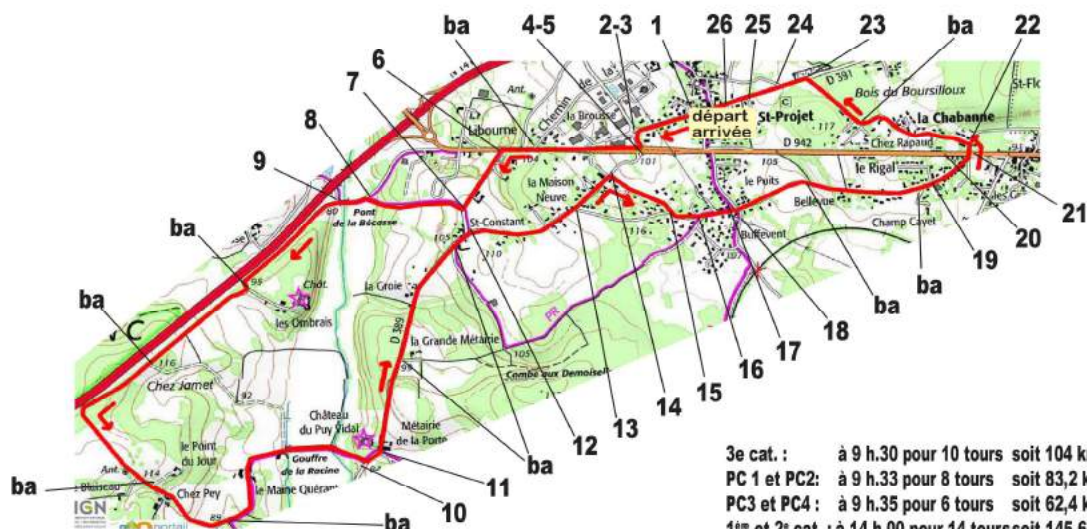

SAINT-PROJET - SAINT-CONSTANT 4 Championnats régionaux FFC

Dimanche 4 juin 2017